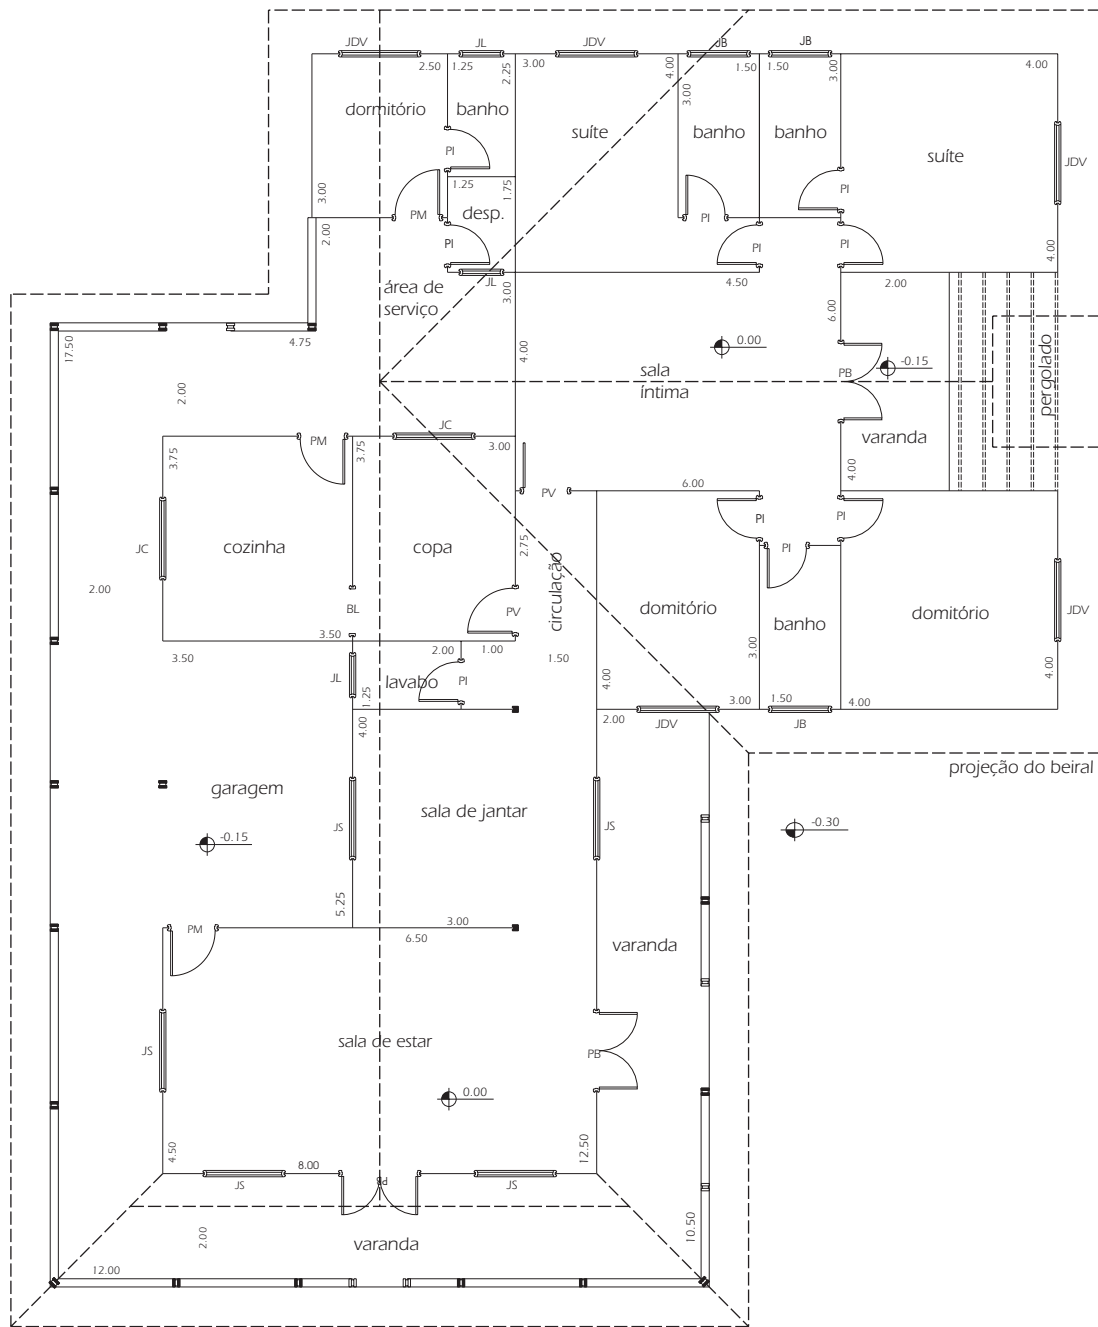

Área total: 320m²
Área de cobertura: 398m²

Modelo
UBATUBA

Linha
CLÁSSICA