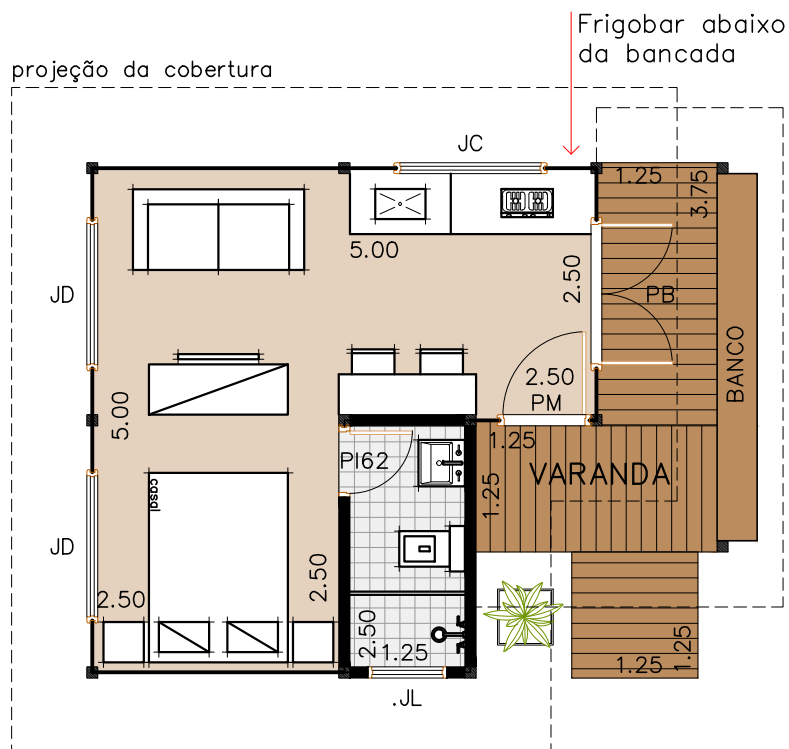

STUDIO C T. 1. 1. 30. 55

PLANTA

ESCALA 1:75 (medidas entre eixos)

21,87m² – corpo da casa

6,25m² – varanda

29,68m² – área total

LEGENDA

	MADEIRA
	ALVENARIA

tropical
wooden houses casas de madeira

www.casastropical.com.br
sales@casastropical.com.br

phone + 55 11 4413 0500
fax + 55 11 4402 1414

STUDIO (Home/Office)

área do studio: 28m²
desenho: JV/VF

PLANTA – Studio Home
ESCALA 1:75
medidas entre eixos

STUDIO (Home/Office)

área do studio: 28m²
desenho: JV/VF

PERSPECTIVAS

vista 01

vista 02

vista 03

vista 04

tropical
wooden houses casas de madeira