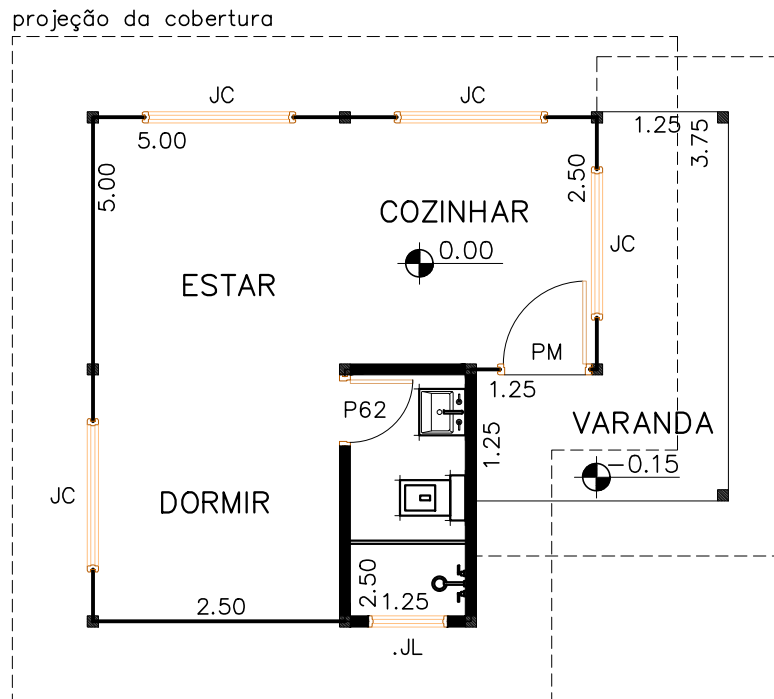

STUDIO C T. 1. 1. 30. 55

PLANTA

ESCALA 1:75 (medidas entre eixos)

21,87m² – corpo da casa

6,25m² – varanda

29,68m² – área total

LEGENDA

	MADEIRA
	ALVENARIA

tropical
wooden houses casas de madeira

www.casastropical.com.br
sales@casastropical.com.br

phone + 55 11 4413 0500
fax + 55 11 4402 1414

STUDIO (Home/Office)

área do studio: 28m²
desenho: JV/VF

PLANTA – Studio Home
ESCALA 1:75
medidas entre eixos

PLANTA – Studio Office
ESCALA 1:75
medidas entre eixos

LEGENDA

	MADEIRA
	ALVENARIA

tropical
wooden houses casas de madeira

www.casastropical.com.br
sales@casastropical.com.br

phone + 55 11 4413 0500
fax + 55 11 4402 1414

STUDIO (Home/Office)

área do studio: 28m²
desenho: JV/VF

PERSPECTIVAS

vista 01

vista 02

vista 03

vista 04

tropical
wooden houses casas de madeira