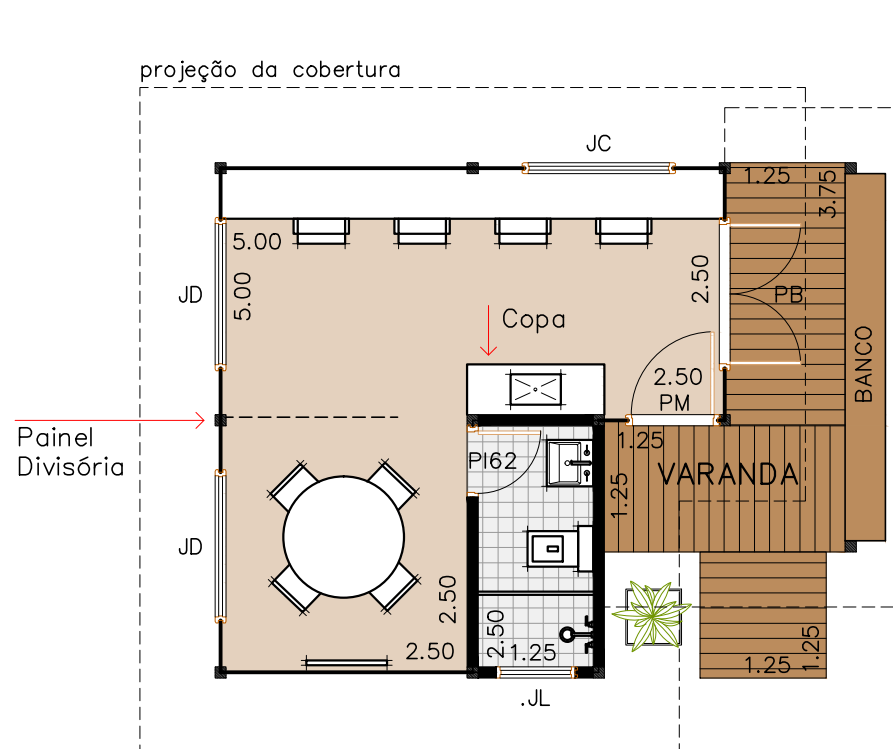

STUDIO C T. 1. 1. 30. 55

PLANTA

ESCALA 1:75 (medidas entre eixos)

21,87m² – corpo da casa

6,25m² – varanda

29,68m² – área total

LEGENDA

	MADEIRA
	ALVENARIA

tropical
wooden houses casas de madeira

www.casastropical.com.br
sales@casastropical.com.br

phone + 55 11 4413 0500
fax + 55 11 4402 1414

STUDIO (Home/Office)

área do studio: 28m²
desenho: JV/VF

PLANTA – Studio Home
ESCALA 1:75
medidas entre eixos

PLANTA – Studio Office
ESCALA 1:75
medidas entre eixos

LEGENDA

	MADEIRA
	ALVENARIA

tropical
wooden houses casas de madeira

www.casastropical.com.br
sales@casastropical.com.br

phone + 55 11 4413 0500
fax + 55 11 4402 1414

STUDIO (Home/Office)

área do studio: 28m²
desenho: JV/VF

PERSPECTIVAS

vista 01

vista 02

vista 03

vista 04

tropical
wooden houses casas de madeira