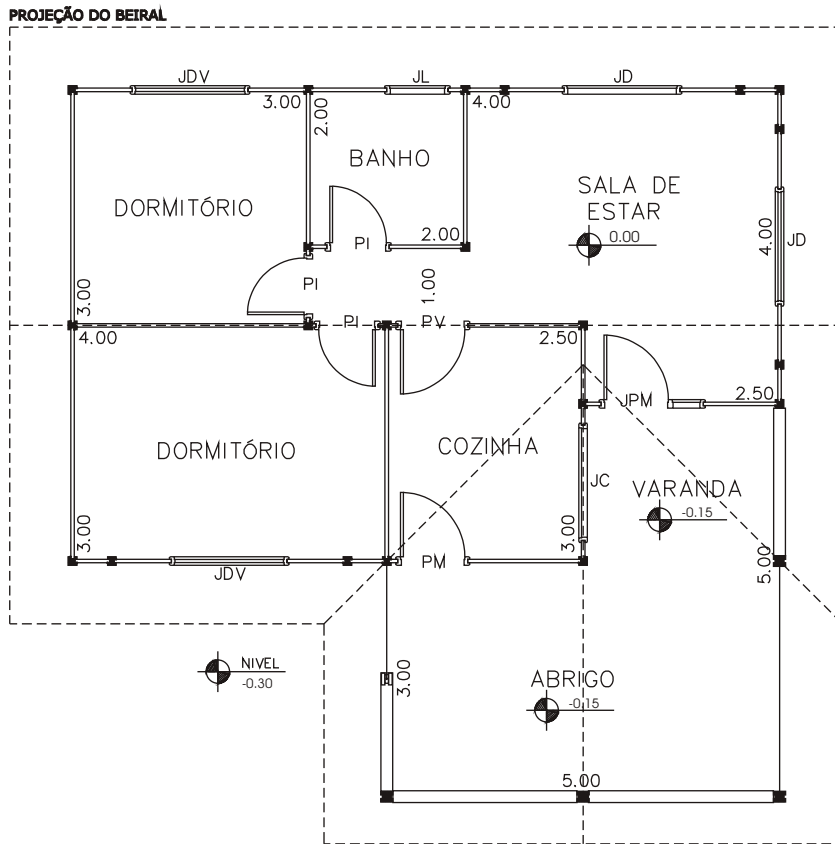

Área total: 71m²
Área de cobertura: 99m²

Modelo
SÃO LUIZ

Linha
EXTRA

tropical
wooden houses
casas de madeira