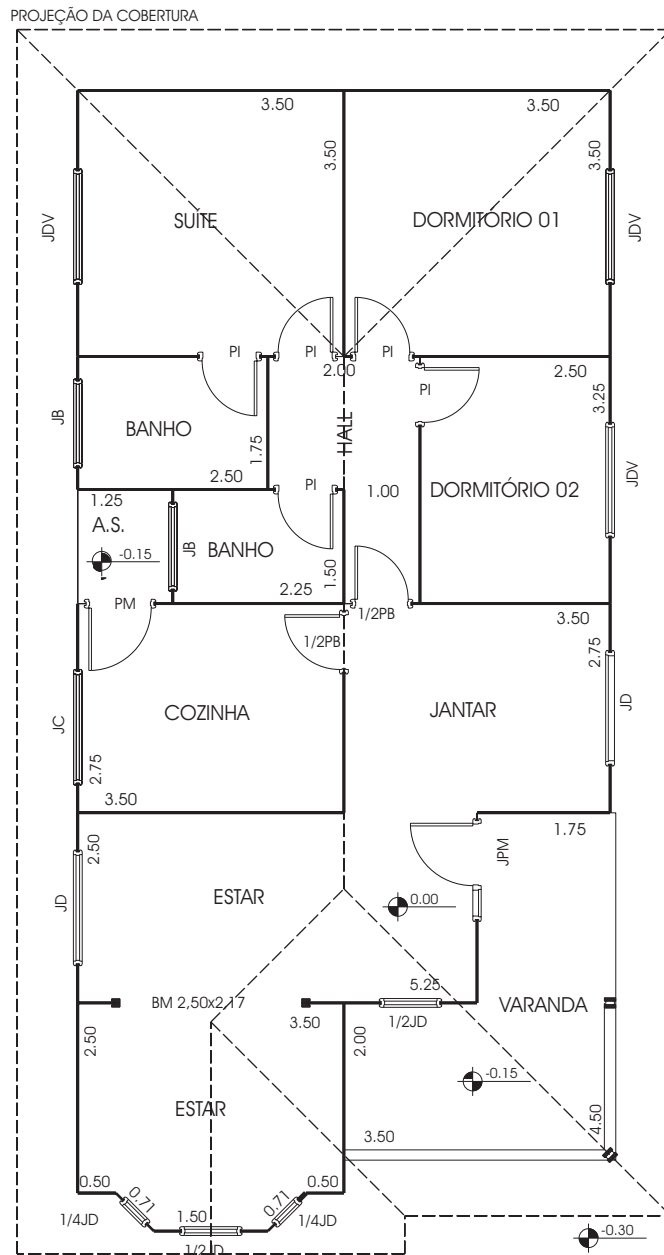

Área total: 100m²
Área de cobertura: 137m²

Modelo
SÃO BERNARDO

PLANTA
(Medidas entre eixos)

Linha
EXTRA

tropical
wooden houses
casas de madeira