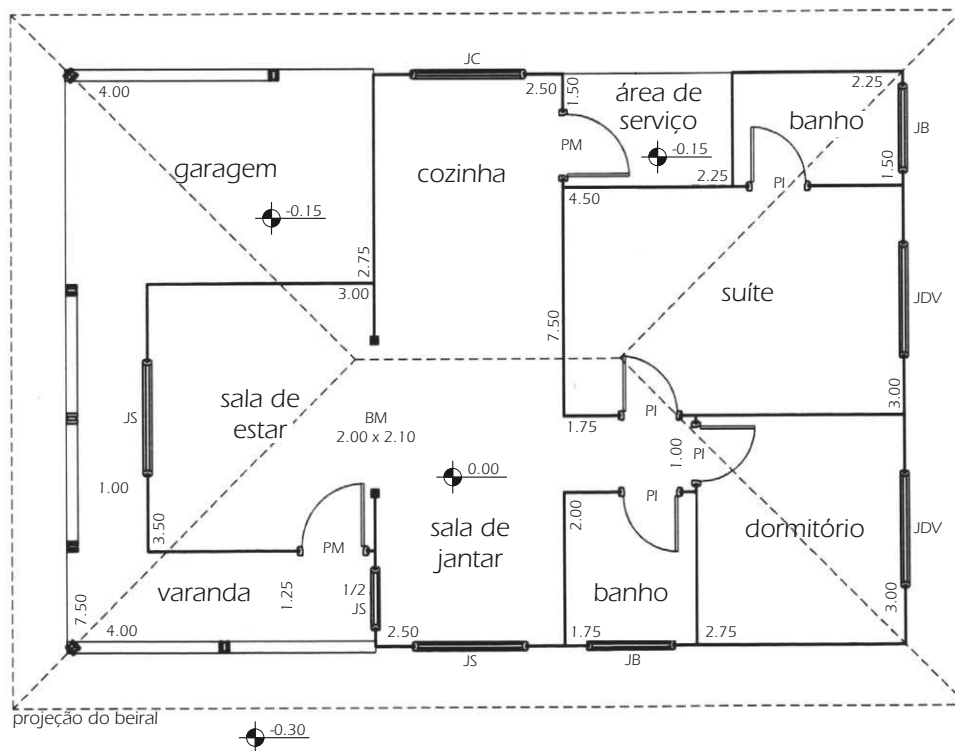

Área total: 85m²
Área de cobertura: 115m²

Modelo
OURO PRETO

Linha
CLÁSSICA

tropical
wooden houses
casas de madeira