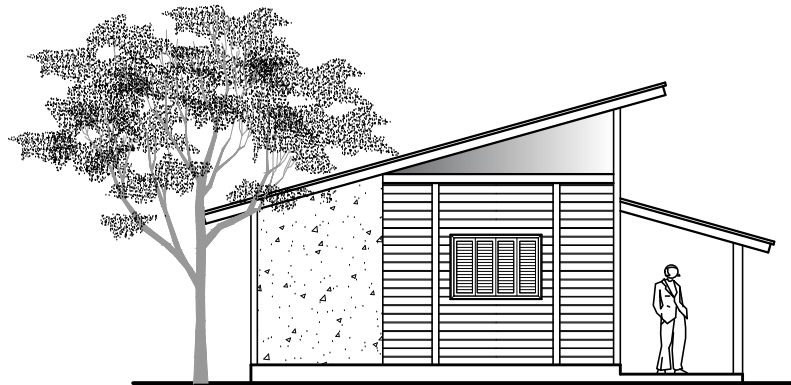

PLANTA
 ESCALA 1:100
 A= 40,00m² (eixos)

COBERTURA
 ESCALA 1:200
 A= 66,28m² (eixos)

	TIPO	MEDIDAS	OBSERVAÇÃO
PORTAS	PM	0.82 x 2.10	MACIÇA
	PV	0.82 x 2.10	VIDRO
	PI	0.72 x 2.10	LISA
	PIM	0.72 x 2.10	MACIÇA
	PI62	0.62 x 2.10	LISA
	PB	1.40 x 2.10	BALCÃO S/ VENEZ.
JANELAS	JP	0.36 x 2.10	
	JS	1.40 x 1.79	
	JD	1.40 x 1.40	
	JC	1.40 x 0.96	
	JB	1.05 x 0.52	
	JL	0.71 x 0.52	
OBS:	V	VENEZIANA	
	VM	VENEZIANA MACIÇA	

desenho: VF
 orçamento: VF

ELEVAÇÃO FRONTAL
 ESCALA 1:100

LEGENDA

	MADEIRA
	ALVENARIA