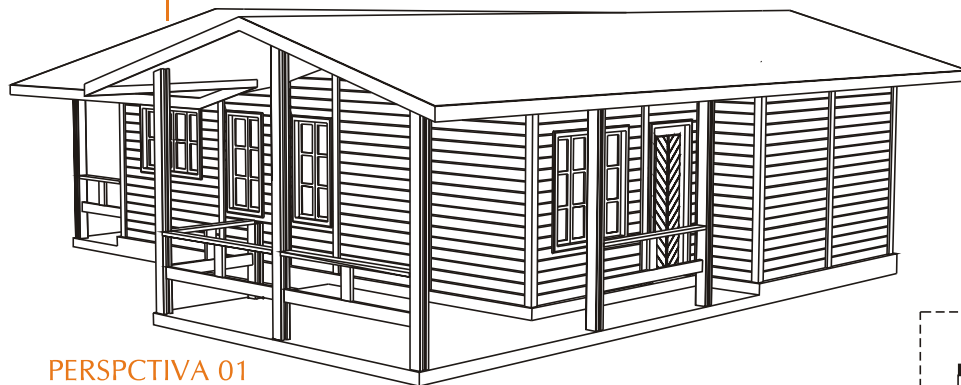

Área total: 91m<sup>2</sup>  
Área de cobertura: 128m<sup>2</sup>

Modelo  
MONTE VERDE

Três dormitórios,  
banheiro, sala de estar,  
sala de jantar, varanda,  
cozinha e área de serviço.

PERSPECTIVA 01

PERSPECTIVA 02