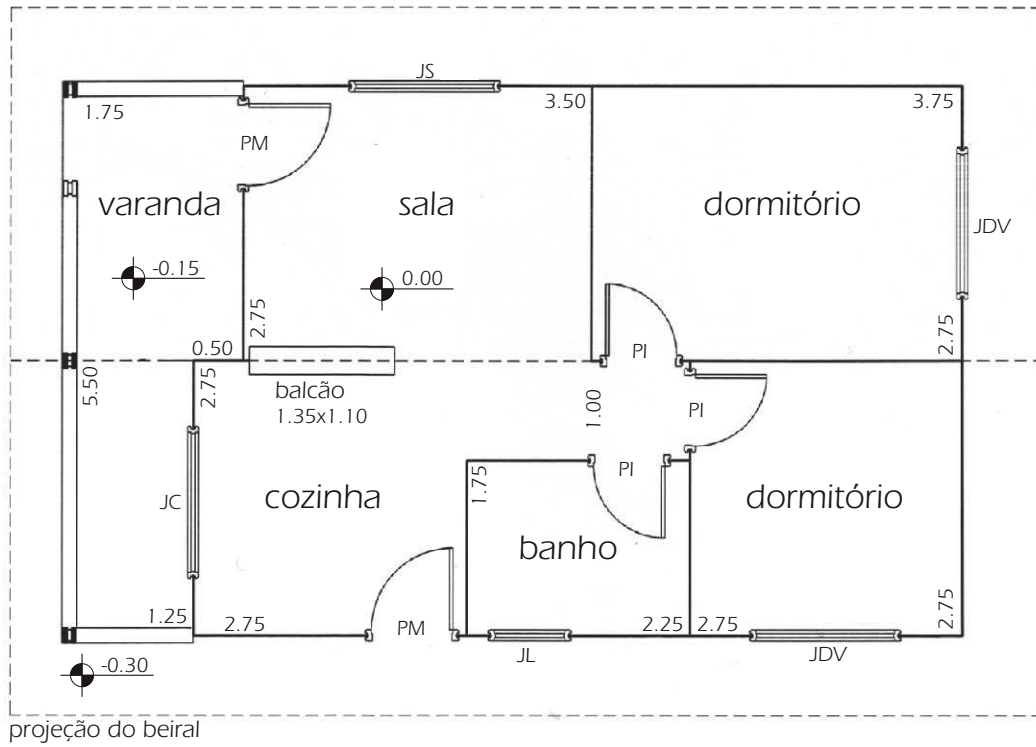

Área total: 51m²
Área de cobertura: 74m²

Modelo
ITAPARICA

Linha
CLÁSSICA

tropical
wooden houses casas de madeira